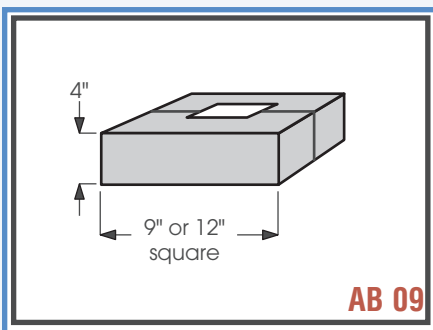

## Standard Two-Piece Base Covers

**Bieber Illumination Group**

P.O. BOX 49303, LOS ANGELES, CA 90049  
PHONE: (310) 451-5589 [garybieber@yahoo.com](mailto:garybieber@yahoo.com)