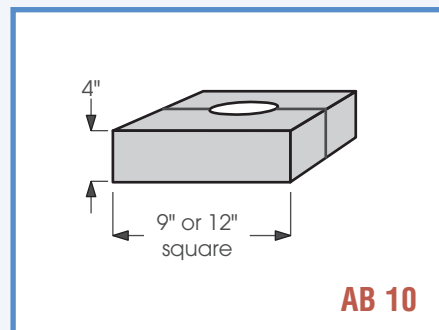

## Standard Two-Piece Base Covers

**Bieber Illumination Group**

P.O. BOX 49303, LOS ANGELES, CA 90049  
PHONE: (310) 451-5589 [garybieber@yahoo.com](mailto:garybieber@yahoo.com)