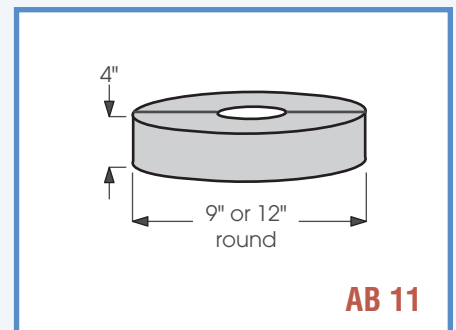

## Standard Two-Piece Base Covers

**Bieber Illumination Group**

P.O. BOX 49303, LOS ANGELES, CA 90049  
PHONE: (310) 451-5589 [garybieber@yahoo.com](mailto:garybieber@yahoo.com)